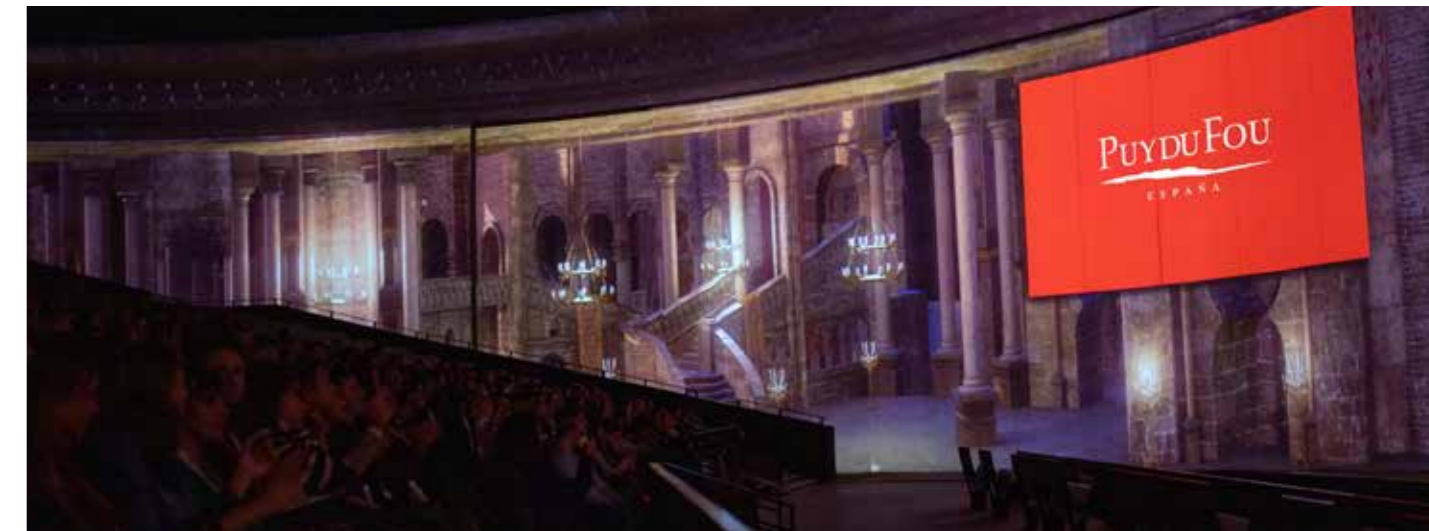

Tipología De Eventos

Eventos que entrarán a formar parte de la Historia.

Puy du Fou Eventos presenta un **concepto único en la industria MICE**. Un entorno único donde organizar **eventos a la carta** desde reuniones, conferencias y presentaciones; hasta desayunos, almuerzos y cenas de gala. Con la posibilidad de privatizar desde una sala hasta un auditorio o uno de los impresionantes espectáculos.

Sin duda una jornada que ninguno de los asistentes olvidará.

Convenciones

Exposiciones

Incentivos

Ferias

Reuniones